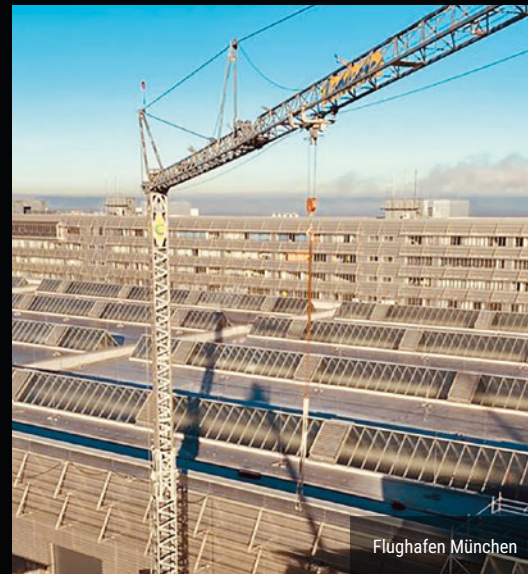

Wir realisieren bundesweit Großbauvorhaben. Unsere Leistungen erstrecken sich von der Beratung über die Planung bis hin zur Bauausführung von Flachdachsystemen, Hartbedachungen, Bauwerksabdichtungen, Dachbegrünungen und Flachdachsanierungen.

ALLES AUS EINER HAND

Unser Leistungsportfolio deckt das gesamte Spektrum des Flachdachbaus ab:

- Abdichtung
 - + Bituminöse Werkstoffe
 - + Hochpolymere Folien
 - + Flüssigkunststoffe
- Wärmedämmung
 - + Foamglas
 - + Mineralfaser
 - + Polystyrol
 - + Polyurethan
- Blechmontage
- Metalldächer
- Dachbegrünung
- Fassaden
- Gerüstbau
- Bauklempnerei
- Sanierung
- Solartechnik
- u. v. m.

Tersek GmbH
Dachbegrünung
Wir machen nur schöne Sachen!

Mehr als 20 Jahre
Berufserfahrung

Lärchenstraße 10 · 84051 Ohu-Siedlung · Mobil: 0151 646 122 88 · manfred@tersek.net
www.tersek.net

Leistungen

Flughafen München

Landratsamt Schwandorf

Bildungscampus Freiham, © christoph mukherjee

REFERENZPROJEKTE

Flughafen München

Planungsfoto für die Grundschule Aidenbachstraße in München

Scheferling RWA Systeme GmbH

Rauchabzug – natürliche Lüftung – Lichtkuppeln – Feststellanlagen
Neubauten – Reparaturen – Sanierungen – Wartungen